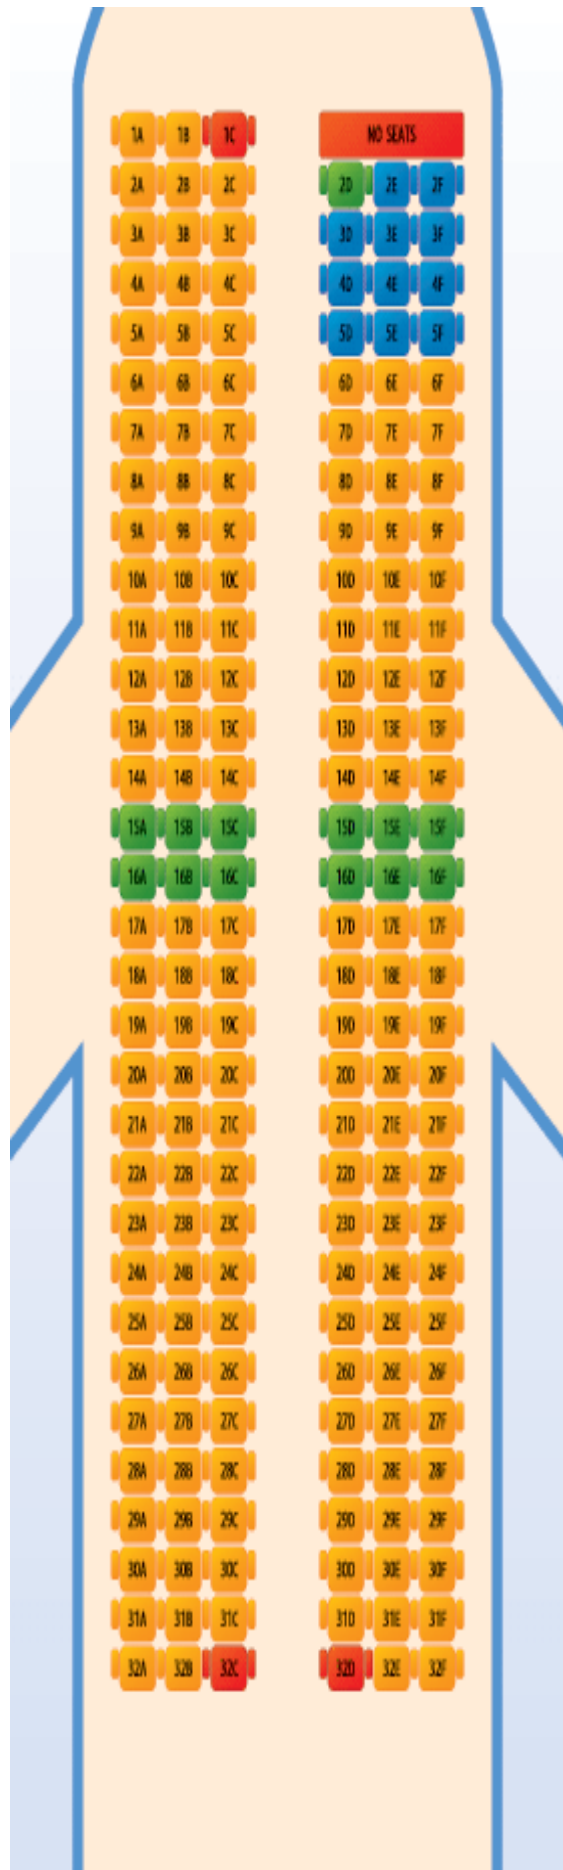

Appelez aujourd'hui !
1-800-761-1711 ou 416-620-3380
Lundi – Vendredi : 9 h à 17 h

Boeing 737-800 series

SIÈGE AVEC PLUS D'ESPACE

États-Unis/Canada 35\$, International 40\$ par segment, 35"pouces
 2EF, 3DEF, 4DEF, 5DEF

SIÈGES SORTIE DE SECOURS AVEC PLUS D'ESPACE

États-Unis/Canada 35\$, International 40\$ par segment, 39" pouces
 15ABC, 15DEF, 16ABC, 16DEF

Veuillez prendre note que les passagers demandant les sièges qui se situent aux sorties de secours ayant plus d'espace devront remplir les conditions et exigences se rattachant aux sièges situées aux sorties de secours.

***Doit être en bonne forme physique et âgé de plus que 16 ans**

15\$ PAR SEGMENT États-Unis/Canada, 29" pouces

Le service *Elite* comprend:

Seulement 15\$ PAR SEGMENT Canada/ États-Unis

- Sièges avec 29"pouces d'espace
- Verre de champagne de bienvenue**
- Service de serviettes chaudes
- Choix de repas chauds*
- Vin au repas
- Collations
- Primeurs cinématographiques
- Écouteurs (à conserver!)
- Boissons non-alcoolisées gratuites

** Durées de vol moins de 4 heures ne recevront pas un verre de champagne de bienvenue

Le service *Elite Plus* comprend:

À partir de 35\$ PAR SEGMENT Canada/ États-Unis, International 40\$

- Comprend tous les services Élite
- Sièges avec 35" pouces d'espace
- Présélection de siège
- Augmentation de l'allocation de bagages à 30kg.
- Enregistrement prioritaire*
- Embarquement prioritaire*